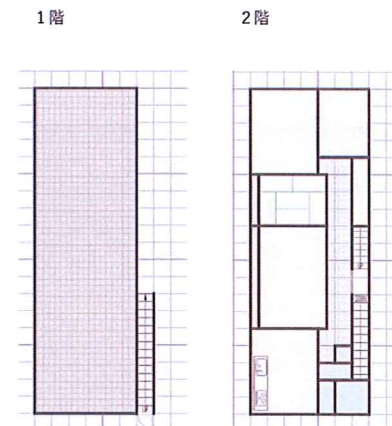

住所	有川郷2597-2
前業種	1F 電機屋 2F 住居
面積	—
構造	鉄筋コンクリート
備考	取引形態： 売却

	距離
有川港	0.5 km
鯛ノ浦港	5.0 km
青方港	7.5 km
奈良尾港	28.0 km
最寄りスーパー	0.4 km

1F：店舗

2F : 住居